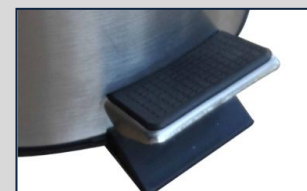

TOP SILENT LUNA

MAT

BIEL

3L 5L 8L 12L 20L 30L

solidny przycisk ze stali
nierdzewnej

górną obręcz wzmacniającą
sztywność kosza;
wolnoopadająca pokrywa;
ukryty mechanizm unoszenia
pokrywy;
w 20 i 30l funkcja "otwarta
pokrywa"

górną obręcz wzmacniającą
sztywność kosza (oprócz 5l);
funkcja "otwarta pokrywa"

półpełne dno z tworzywa;
1 gumowa nóżka
ogranicznik skoku przycisku

uchwyt do przenoszenia kosza

SILENT SERENE

MAT

BIEL

5L 12L 20L 30L

solidny przycisk z tworzywa
sztucznego i stali nierdzewnej

brak górnej obręczy
wzmacniającej;
blacha wywinięta do wewnątrz;
wolnoopadająca pokrywa;
ukryty mechanizm unoszenia
pokrywy

półpełne dno z tworzywa;
4 gumowe nóżki
ogranicznik skoku przycisku

uchwyt do przenoszenia kosza

KLASIK

MAT BIEL POŁYSK

5L 12L 20L 30L

przycisk blaszany z nakładką
z tworzywa sztucznego

brak górnej obręczy
wzmacniającej;
blacha wywinięta do wewnątrz
ukryty mechanizm unoszenia
pokrywy