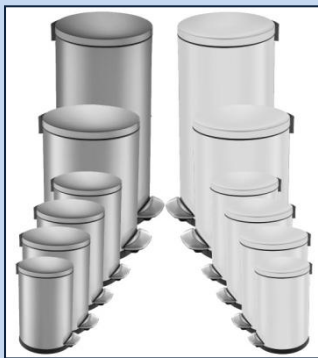

TOP SILENT LUNA

MAT

BIEL

3L 5L 8L 12L 20L 30L

solidny przycisk ze stali
nierdzewnej

górną obręcz wzmacniającą
sztywność kosza;
wolnoopadająca pokrywa;
ukryty mechanizm unoszenia
pokrywy;
w 20 i 30l funkcja "otwarta
pokrywa"

pełne dno z tworzywa;
4 gumowe nóżki + 2 nóżki pod
przyciskiem;
ogranicznik skoku przycisku

uchwyt do przenoszenia kosza

otwór do ukrywania nadmiaru
worka

TOP

POŁYSK + 45L

5L 12L 20L 30L 45L

solidny przycisk ze stali
nierdzewnej (i z tworzywa)

górną obręcz wzmacniającą
sztywność kosza (oprócz 5l);
funkcja "otwarta pokrywa"

półpełne dno z tworzywa;
1 gumowa nóżka
ogranicznik skoku przycisku

uchwyt do przenoszenia kosza

SILENT SERENE

MAT

BIEL

5L 12L 20L 30L

uchwyt do przenoszenia kosza

KLASIK

MAT BIEL POŁYSK

5L 12L 20L 30L

przycisk blaszany z nakładką
z tworzywa sztucznego

brak górnej obręczy
wzmacniającej;
blacha wywinięta do wewnątrz
ukryty mechanizm unoszenia
pokrywy