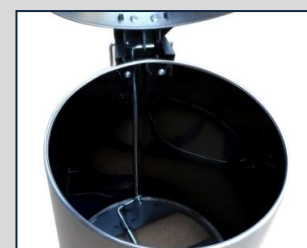

TOP SILENT LUNA

MAT

BIEL

3L 5L 8L 12L 20L 30L

solidny przycisk ze stali
nierdzewnej

górną obręcz wzmacniającą
sztywność kosza;
wolnoopadająca pokrywa;
ukryty mechanizm unoszenia
pokrywy;
w 20 i 30l funkcja "otwarta
pokrywa"

górną obręcz wzmacniającą
sztywność kosza (oprócz 5l);
funkcja "otwarta pokrywa"

półpełne dno z tworzywa;
1 gumowa nóżka
ogranicznik skoku przycisku

uchwyt do przenoszenia kosza

SILENT SERENE

MAT

BIEL

5L 12L 20L 30L

uchwyt do przenoszenia kosza

KLASIK

MAT BIEL POŁYSK

5L 12L 20L 30L

przycisk blaszany z nakładką
z tworzywa sztucznego

brak górnej obręczy
wzmacniającej;
blacha wywinięta do wewnątrz
ukryty mechanizm unoszenia
pokrywy

półpełne dno z tworzywa;
brak gumowych nóżek;
brak ogranicznika skoku
przycisku

uchwyt do przenoszenia kosza

OKRĄGŁE KOSZE OTWIERANE
PRZYCISKIEM PEDAŁOWYM