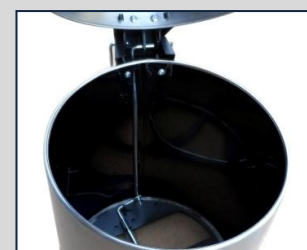

TOP SILENT LUNA

MAT

BIEL

3L 5L 8L 12L 20L 30L

solidny przycisk ze stali
nierdzewnej

górną obręcz wzmacniającą
sztywność kosza;
wolnoopadająca pokrywa;
ukryty mechanizm unoszenia
pokrywy;
w 20 i 30l funkcja "otwarta
pokrywa"

górną obręcz wzmacniającą
sztywność kosza (oprócz 5l);
funkcja "otwarta pokrywa"

półpełne dno z tworzywa;
1 gumowa nóżka
ogranicznik skoku przycisku

uchwyt do przenoszenia kosza

SILENT SERENE

MAT

BIEL

5L 12L 20L 30L

uchwyt do przenoszenia kosza

KLASIK

MAT BIEL POŁYSK

5L 12L 20L 30L

przycisk blaszany z nakładką
z tworzywa sztucznego

brak górnej obręczy
wzmacniającej;
blacha wywinięta do wewnątrz
ukryty mechanizm unoszenia
pokrywy

półpełne dno z tworzywa;
brak gumowych nóżek;
brak ogranicznika skoku
przycisku

uchwyt do przenoszenia kosza

OKRĄGŁE KOSZE OTWIERANE
PRZYCISKIEM PEDAŁOWYM